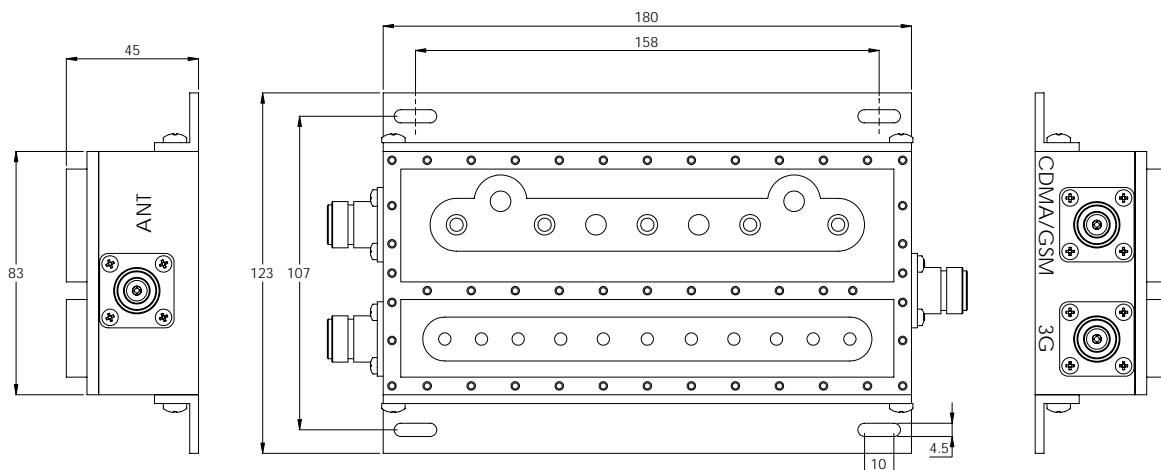

## CDMA800-GSM900/DCS1800-UMTS Combiner

**Model : PW-DUP-8035**

1、 Part Number : PW-DUP-8035

2、 Name : Dual-band Combiner

	CH1	CH2
Frequency Range (MHz)	800~960	1710~2170
Band width (MHz)	160	460
Insertion Loss (dB)	≤0.4	≤0.4
Ripple (dB)	≤0.3	≤0.3
Rejection (dB)	≥80@CH2	≥80@CH1
Isolation (dB)	≥80@CH2	≥80@CH1
Return Loss (dB)	≥20	
Impedance (Ω)	50	
PIM (dBc)	≤-140@+43dBm×2	
Connector	N-F	
Power (W)	100	
Temp. (□)	-40~+85	
Dimension (mm)	180×83×45	

3. Dimension :

Test Result :